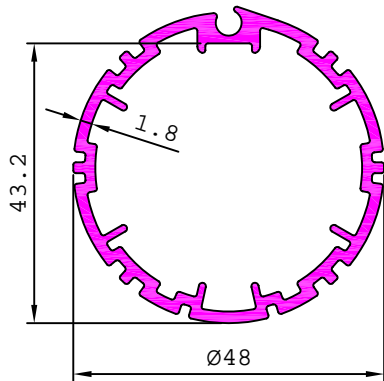

VENETIAN BLINDS

22005

1.060 kg/m

22013

1.404 kg/m

SL. No.	Section No.	A	Weight kg/m
1	22077	1.10	0.749
2	22048	1.20	0.811
3	22010	1.25	0.872
4	22007	1.50	1.028
5	22003	2.00	1.276

22044

0.436 kg/m

S4786 0.376 kg/m

22045 0.489 kg/m

22059 1.346 kg/m

22084 0.623 kg/m

22085 0.380 kg/m

22087 0.493 kg/m

22100 0.571 kg/m

34009 0.378 kg/m

34020 0.469 kg/m

34011 0.757 kg/m

VENETIAN BLINDS

S5876 0.270 kg/m

34027 0.429 kg/m

34036 1.092 kg/m

34001 0.947 kg/m

34072 0.756 kg/m