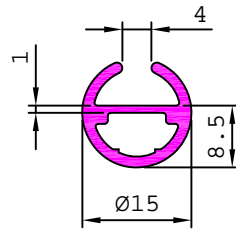

22066 0.203 kg/m