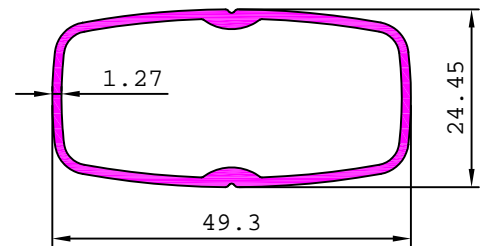

VENETIAN BLINDS

22096

0.724 kg/m

34012

0.479 kg/m