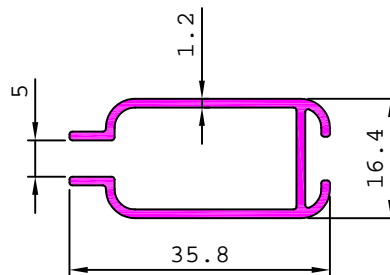

0.147 kg/m

22053

0.247 kg/m

34086

0.313 kg/m

34087

0.455 kg/m

VENETIAN BLINDS

SL. No.	Section No.	A	Weight kg/m
1	34085	1.10	0.442
2	22049	1.20	0.474
3	22006	1.35	0.545
4	22002	1.60	0.620

SL. No.	Section No.	A	B	C	Weight kg/m
1	22004	60.60	30.50	1.35	0.709
2	22018	60.60	30.50	1.62	0.800
3	22009	75.00	36.10	1.70	0.983