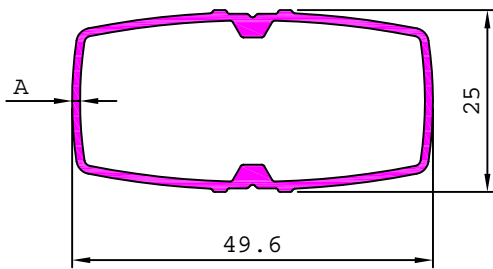

0.147 kg/m

22053

0.247 kg/m

34086

0.313 kg/m

34087

0.455 kg/m

VENETIAN BLINDS

SL. No.	Section No.	A	Weight kg/m
1	34085	1.10	0.442
2	22049	1.20	0.474
3	22006	1.35	0.545
4	22002	1.60	0.620

SL. No.	Section No.	A	B	C	Weight kg/m
1	22004	60.60	30.50	1.35	0.709
2	22018	60.60	30.50	1.62	0.800
3	22009	75.00	36.10	1.70	0.983