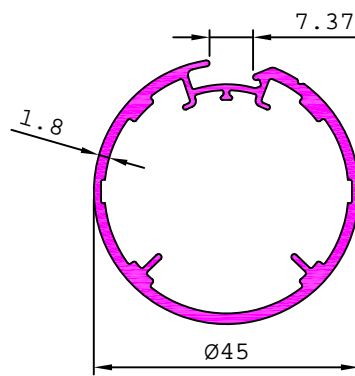

34072 0.756 kg/m