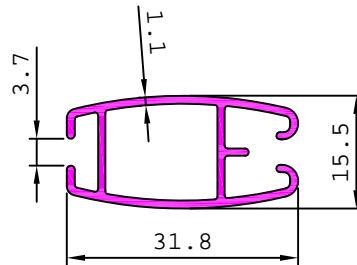

22019

0.217 kg/m

S5965

0.301 kg/m

34075

0.358 kg/m