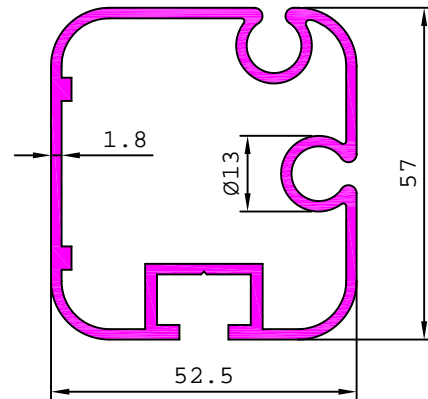

VENETIAN BLINDS

22005

1.060 kg/m

22013

1.404 kg/m

SL. No.	Section No.	A	Weight kg/m
1	22077	1.10	0.749
2	22048	1.20	0.811
3	22010	1.25	0.872
4	22007	1.50	1.028
5	22003	2.00	1.276

22044

0.436 kg/m