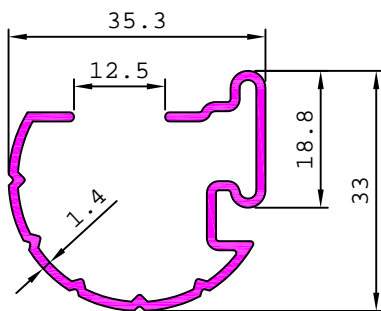

VENETIAN BLINDS

22005

1.060 kg/m

22013

1.404 kg/m

SL. No.	Section No.	A	Weight kg/m
1	22077	1.10	0.749
2	22048	1.20	0.811
3	22010	1.25	0.872
4	22007	1.50	1.028
5	22003	2.00	1.276

22044

0.436 kg/m