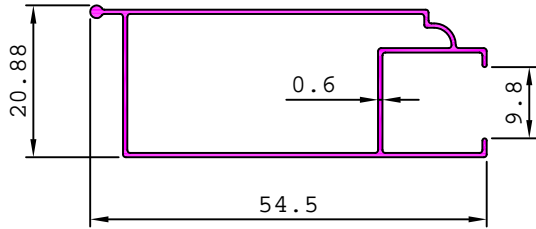

KITCHEN CABINET

22145

0.256 kg/m