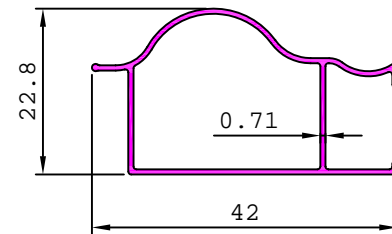

## KITCHEN CABINET

SL. No.	Section No.	A	Weight kg/m
1	15208	0.76	0.239
2	15209	1.03	0.315

SL. No.	Section No.	A	Weight kg/m
1	15184	0.80	0.247
2	15147	0.95	0.288
3	15132	1.10	0.331

19629

0.388 kg/m

35044

0.225 kg/m

22136

0.194 kg/m

22137

0.224 kg/m

22138

0.268 kg/m

22139

0.303 kg/m