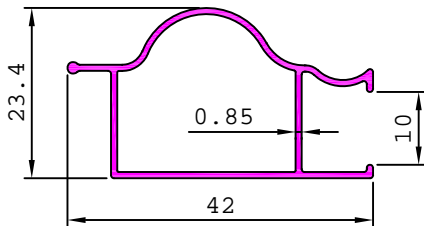

## KITCHEN CABINET

SL. No.	Section No.	A	Weight kg/m
1	15208	0.76	0.239
2	15209	1.03	0.315

SL. No.	Section No.	A	Weight kg/m
1	15184	0.80	0.247
2	15147	0.95	0.288
3	15132	1.10	0.331

19629

0.388 kg/m

35044

0.225 kg/m

22136

0.194 kg/m

22137

0.224 kg/m

22138

0.268 kg/m

22139

0.303 kg/m