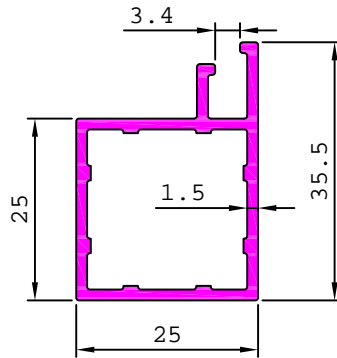

## KITCHEN CABINET

SL. No.	Section No.	A	Weight kg/m
1	22107	0.85	0.273
2	22117	1.10	0.343

SL. No.	Section No.	A	Weight kg/m
1	22108	0.85	0.314
2	22118	1.10	0.396

22121      0.389 kg/m

22113      0.484 kg/m

22151      0.340 kg/m

22154      0.343 kg/m

S5455      0.362 kg/m