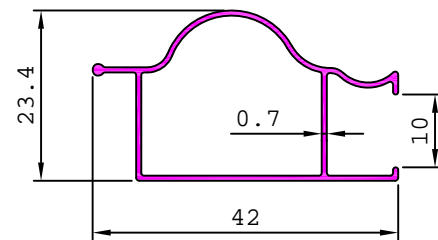

## KITCHEN CABINET

SL. No.	Section No.	A	Weight kg/m
1	15208	0.76	0.239
2	15209	1.03	0.315

SL. No.	Section No.	A	Weight kg/m
1	15184	0.80	0.247
2	15147	0.95	0.288
3	15132	1.10	0.331

19629

0.388 kg/m

35044

0.225 kg/m

22136

0.194 kg/m

22137

0.224 kg/m

22138

0.268 kg/m

22139

0.303 kg/m