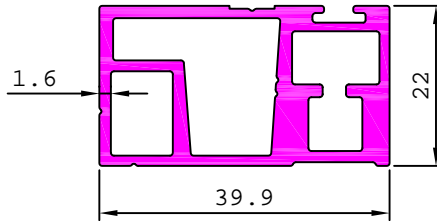

34612 0.865 kg/m