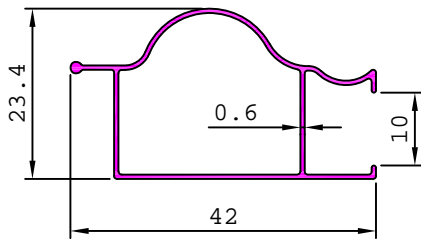

## KITCHEN CABINET

SL. No.	Section No.	A	Weight kg/m
1	15208	0.76	0.239
2	15209	1.03	0.315

SL. No.	Section No.	A	Weight kg/m
1	15184	0.80	0.247
2	15147	0.95	0.288
3	15132	1.10	0.331

19629

0.388 kg/m

35044

0.225 kg/m

22136

0.194 kg/m

22137

0.224 kg/m

22138

0.268 kg/m

22139

0.303 kg/m