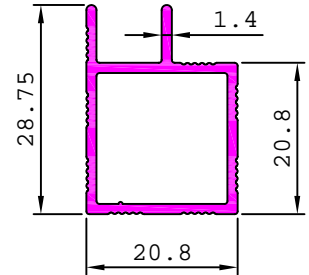

22151   0.340 kg/m