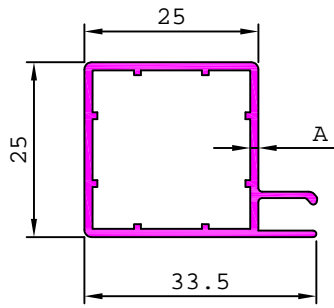

## KITCHEN CABINET

SL. No.	Section No.	A	Weight kg/m
1	22107	0.85	0.273
2	22117	1.10	0.343

SL. No.	Section No.	A	Weight kg/m
1	22108	0.85	0.314
2	22118	1.10	0.396

22121      0.389 kg/m

22113      0.484 kg/m